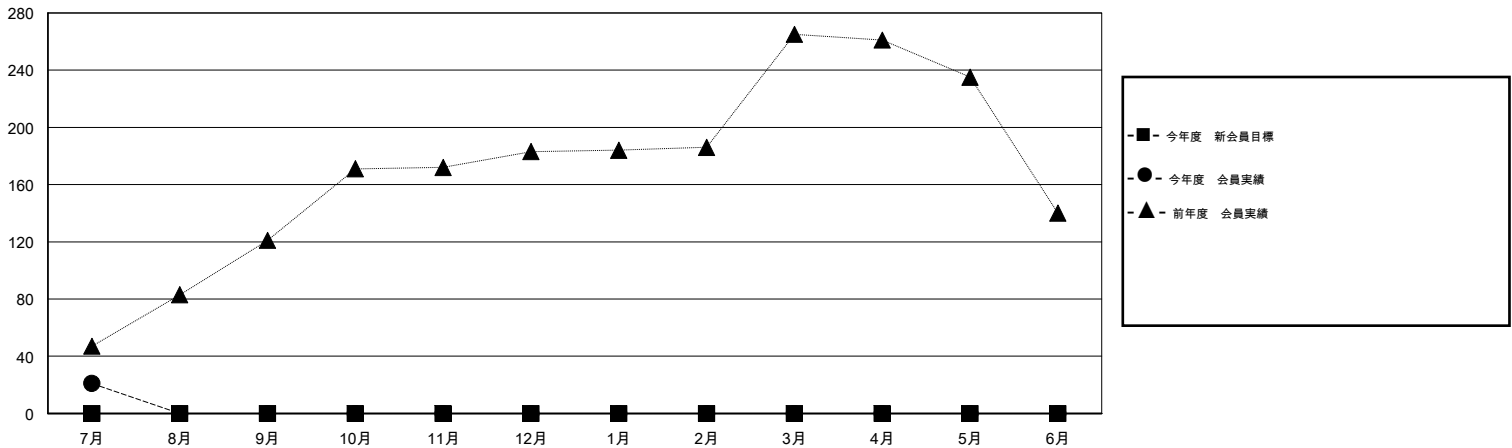

MONTHLY MEMBERSHIP PROGRESS REPORT

District 334 C

Results as of: 7/31/2015

GMT: Masayoshi Maruyama

地域 JAPAN

GMT会則地域 5-Jap

クラブ					名				
結果: 2015-2016					結果: 2015-2016				
四半期	新クラブ目標	新クラブ	解散クラブ	純増/減	四半期	新会員目標	チャーターメン バー/新会員	退会者	純増/減
7月/8月/9月	0	0	0	0	7月/8月/9月	0	50	29	21
10月/11月/12月	0	0	0	0	10月/11月/12月	0	0	0	0
1月/2月/3月	0	0	0	0	1月/2月/3月	0	0	0	0
4月/5月/6月	0	0	0	0	4月/5月/6月	0	0	0	0

新クラブ目標及び実績累計

会員目標及び実績累計

解散クラブ: 0	31 CLUBS OF 80 一名以上の新会員を登録	男女別
		男性 2,981 (78.47%)
		女性 818 (21.53%)
退会者	健康診断データはこちら	家族会員 1,500
物故会員 2		世帯主 717
クラブ解散 0		世帯主以外 783
その他 27		
合計 29		