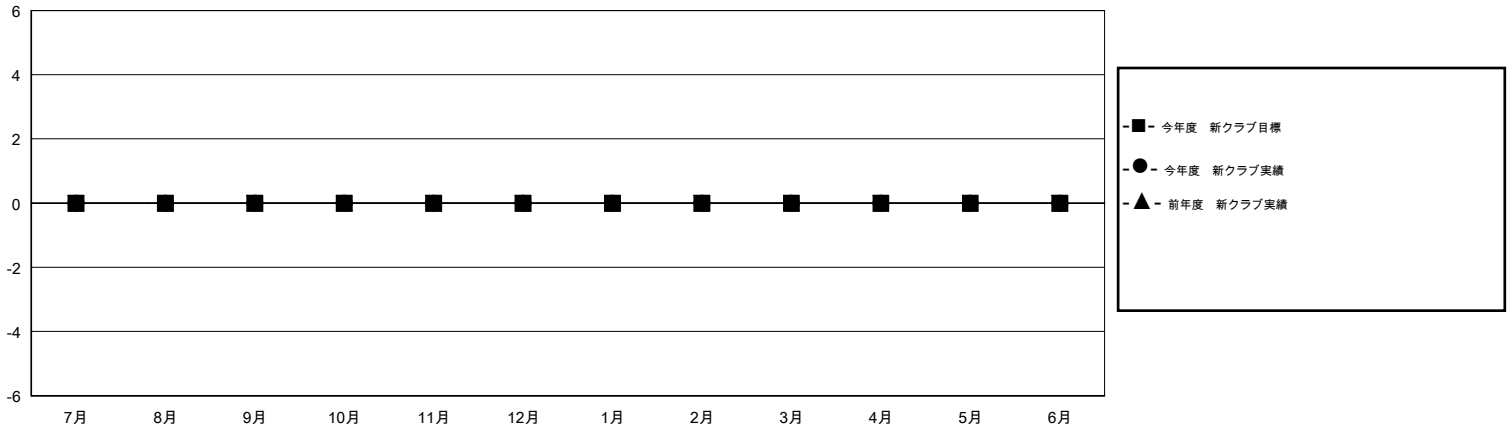

MONTHLY MEMBERSHIP PROGRESS REPORT

District 334 C

Results as of: 7/31/2015

GMT: Masayoshi Maruyama

地域 JAPAN

GMT会則地域 5-Jap

クラブ					名				
結果: 2015-2016					結果: 2015-2016				
四半期	新クラブ目標	新クラブ	解散クラブ	純増/減	四半期	新会員目標	チャーターメン バー/新会員	退会者	純増/減
7月/8月/9月	0	0	0	0	7月/8月/9月	0	50	29	21
10月/11月/12月	0	0	0	0	10月/11月/12月	0	0	0	0
1月/2月/3月	0	0	0	0	1月/2月/3月	0	0	0	0
4月/5月/6月	0	0	0	0	4月/5月/6月	0	0	0	0

新クラブ目標及び実績累計